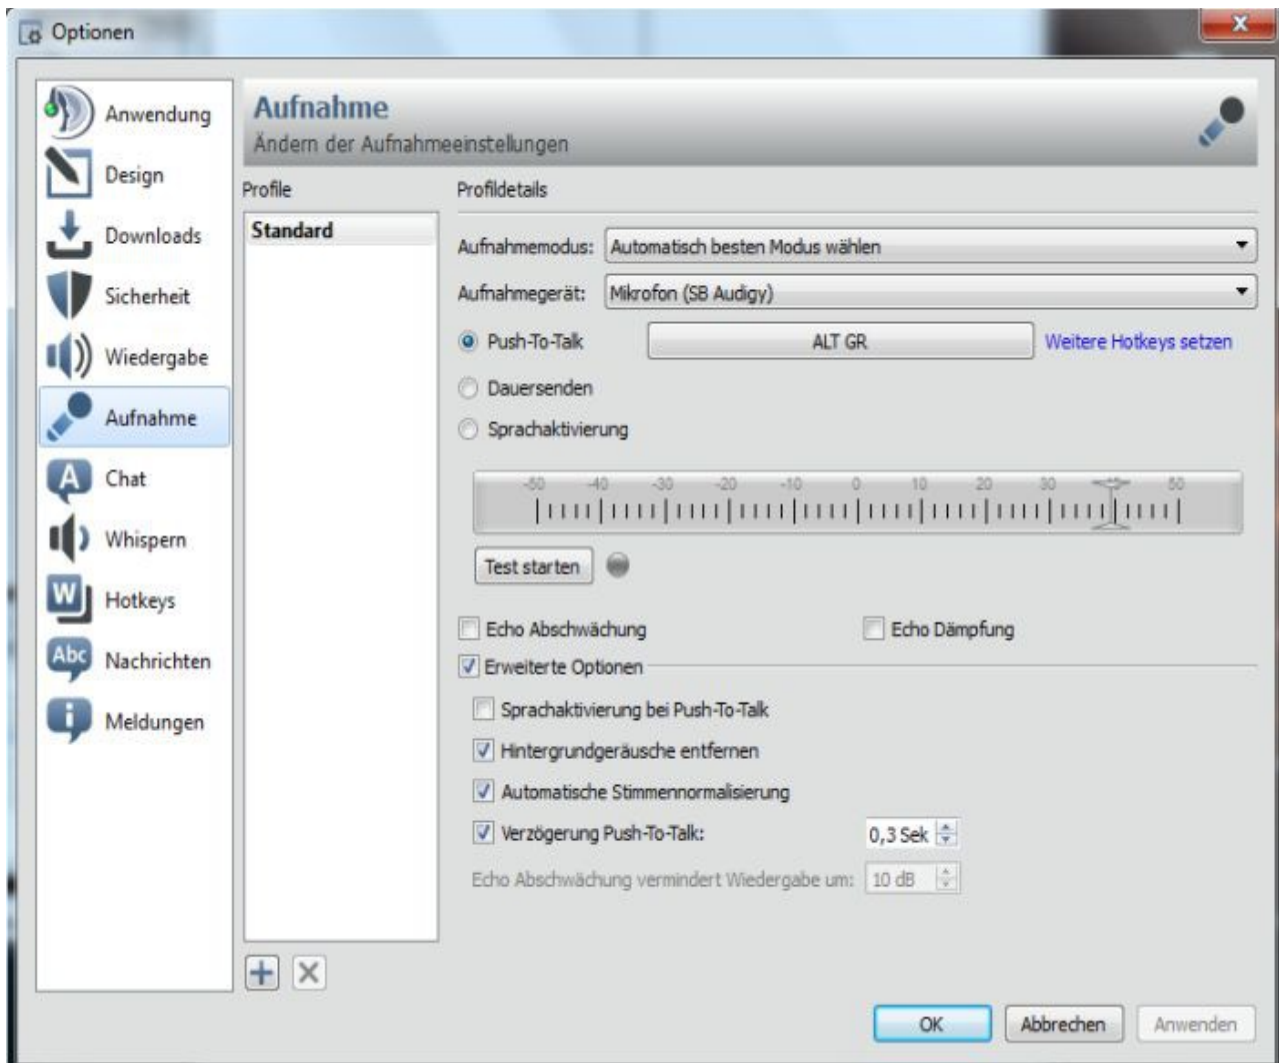

Hier nun noch den restlichen Bildern wie auf der Homepage schon beschrieben wurde einfach folgen.

Hier natürlich die eigene Soundkarte auswählen

Hier auch wieder die eigene Soundkarte auswählen.

!!! GLÜCKWUNSCH, WIR HABEN ES GESCHAFFT !!!
Sollten trotzdem noch Fragen auftauchen, einfach eine eMail
an Info@cbfunk-Deutschland.de schicken und ich versuche zu
helfen, natürlich versteht sich KOSTENLOS !!!