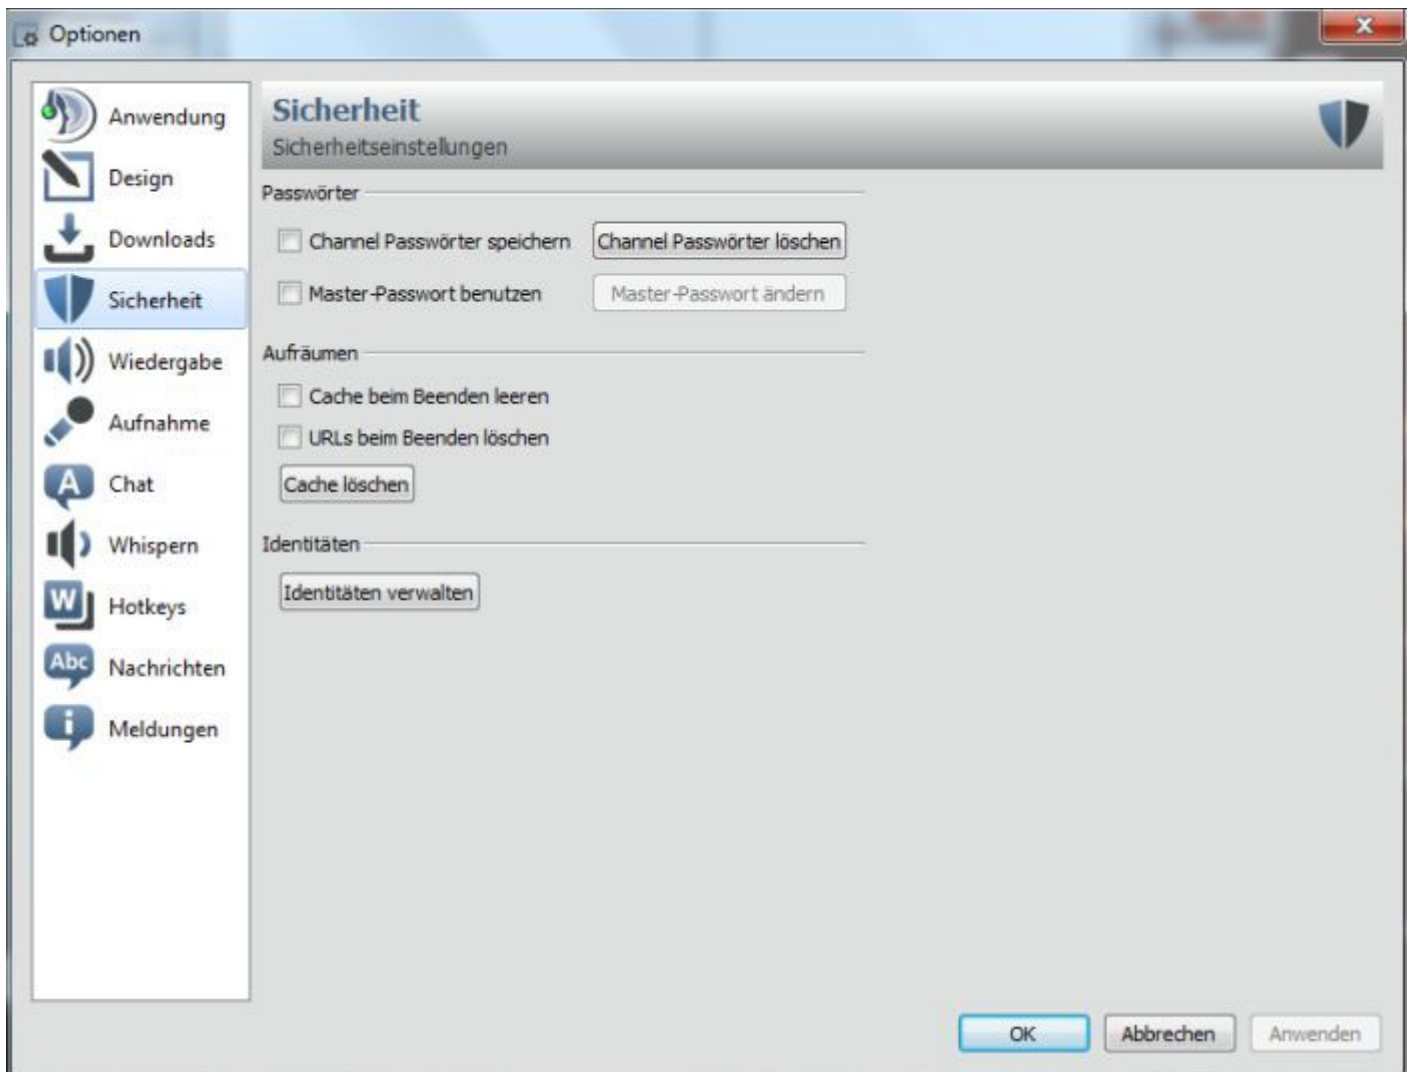

Hier nun noch den restlichen Bildern wie auf der Homepage schon beschrieben wurde einfach folgen.

Hier natürlich die eigene Soundkarte auswählen

Hier auch wieder die eigene Soundkarte auswählen.

!!! GLÜCKWUNSCH, WIR HABEN ES GESCHAFFT !!!
Sollten trotzdem noch Fragen auftauchen, einfach eine eMail
an Info@cbfunk-Deutschland.de schicken und ich versuche zu
helfen, natürlich versteht sich KOSTENLOS !!!