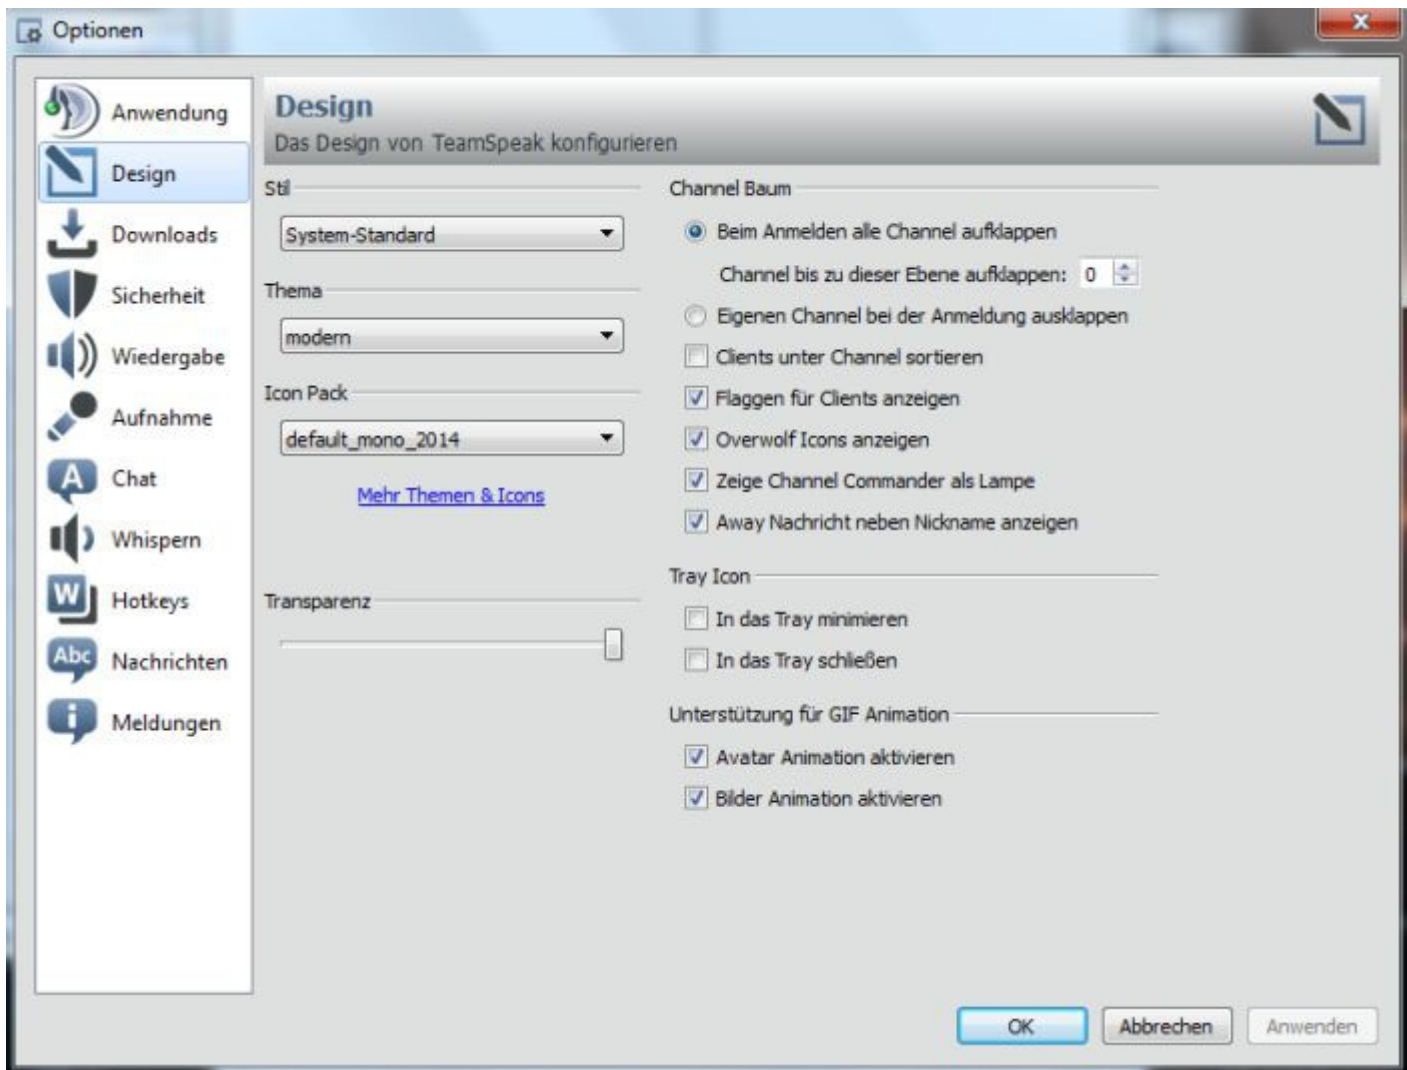

Hier nun noch den restlichen Bildern wie auf der Homepage schon beschrieben wurde einfach folgen.

Hier natürlich die eigene Soundkarte auswählen

Hier auch wieder die eigene Soundkarte auswählen.

!!! GLÜCKWUNSCH, WIR HABEN ES GESCHAFFT !!!
Sollten trotzdem noch Fragen auftauchen, einfach eine eMail
an Info@cbfunk-Deutschland.de schicken und ich versuche zu
helfen, natürlich versteht sich KOSTENLOS !!!