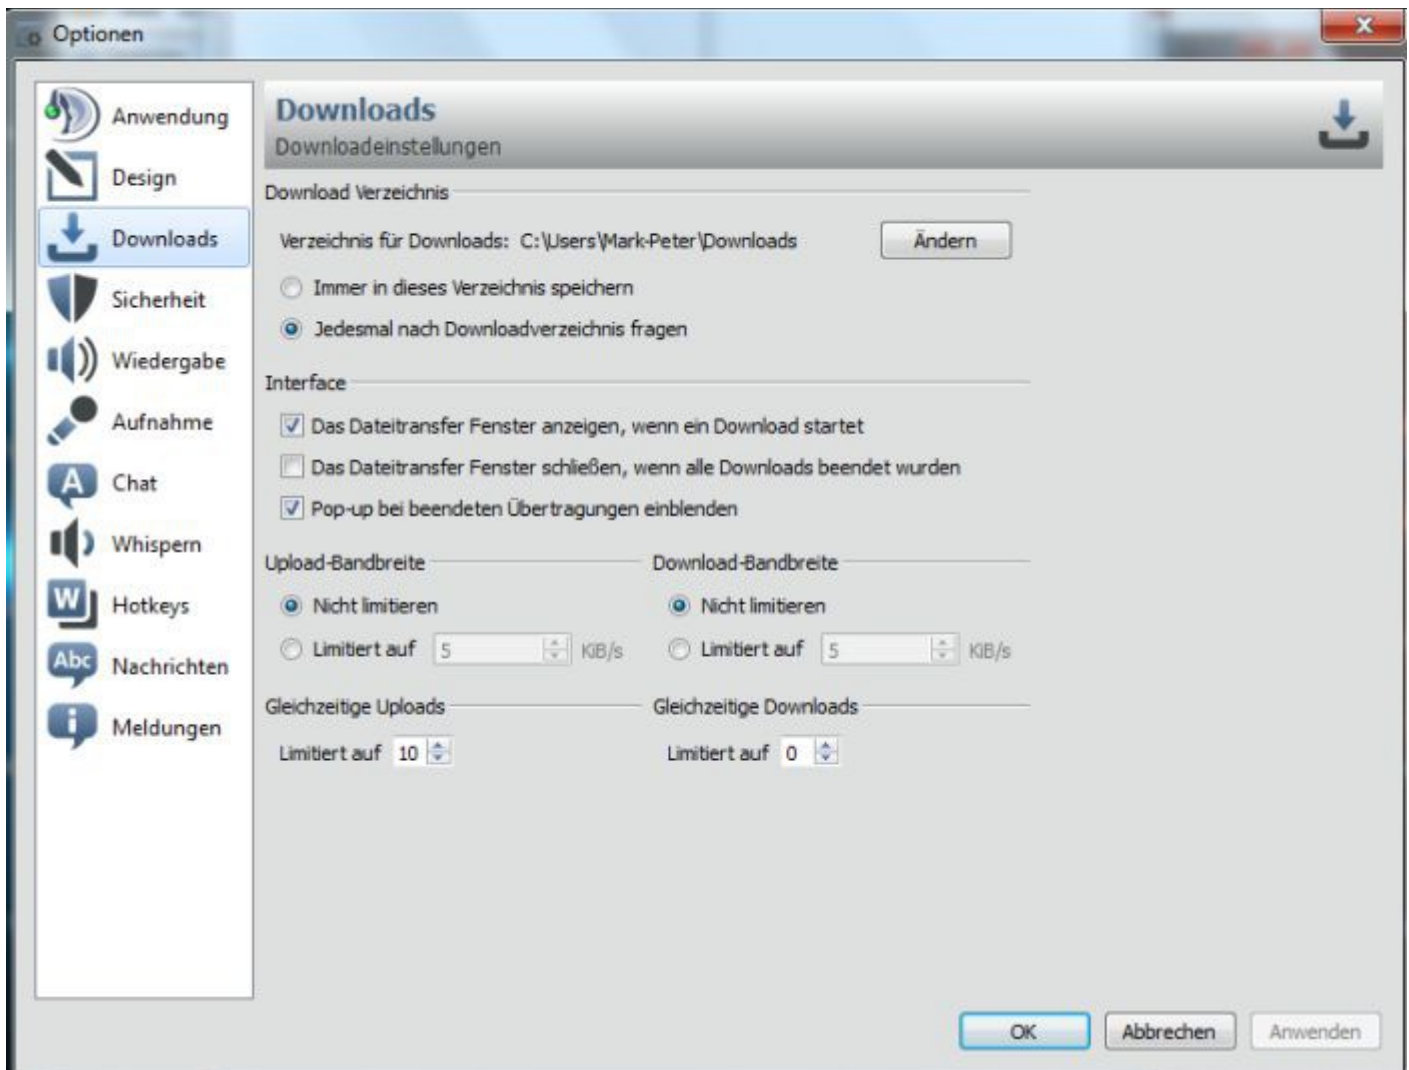

Hier nun noch den restlichen Bildern wie auf der Homepage schon beschrieben wurde einfach folgen.

Hier natürlich die eigene Soundkarte auswählen

Hier auch wieder die eigene Soundkarte auswählen.

!!! GLÜCKWUNSCH, WIR HABEN ES GESCHAFFT !!!
Sollten trotzdem noch Fragen auftauchen, einfach eine eMail
an Info@cbfunk-Deutschland.de schicken und ich versuche zu
helfen, natürlich versteht sich KOSTENLOS !!!