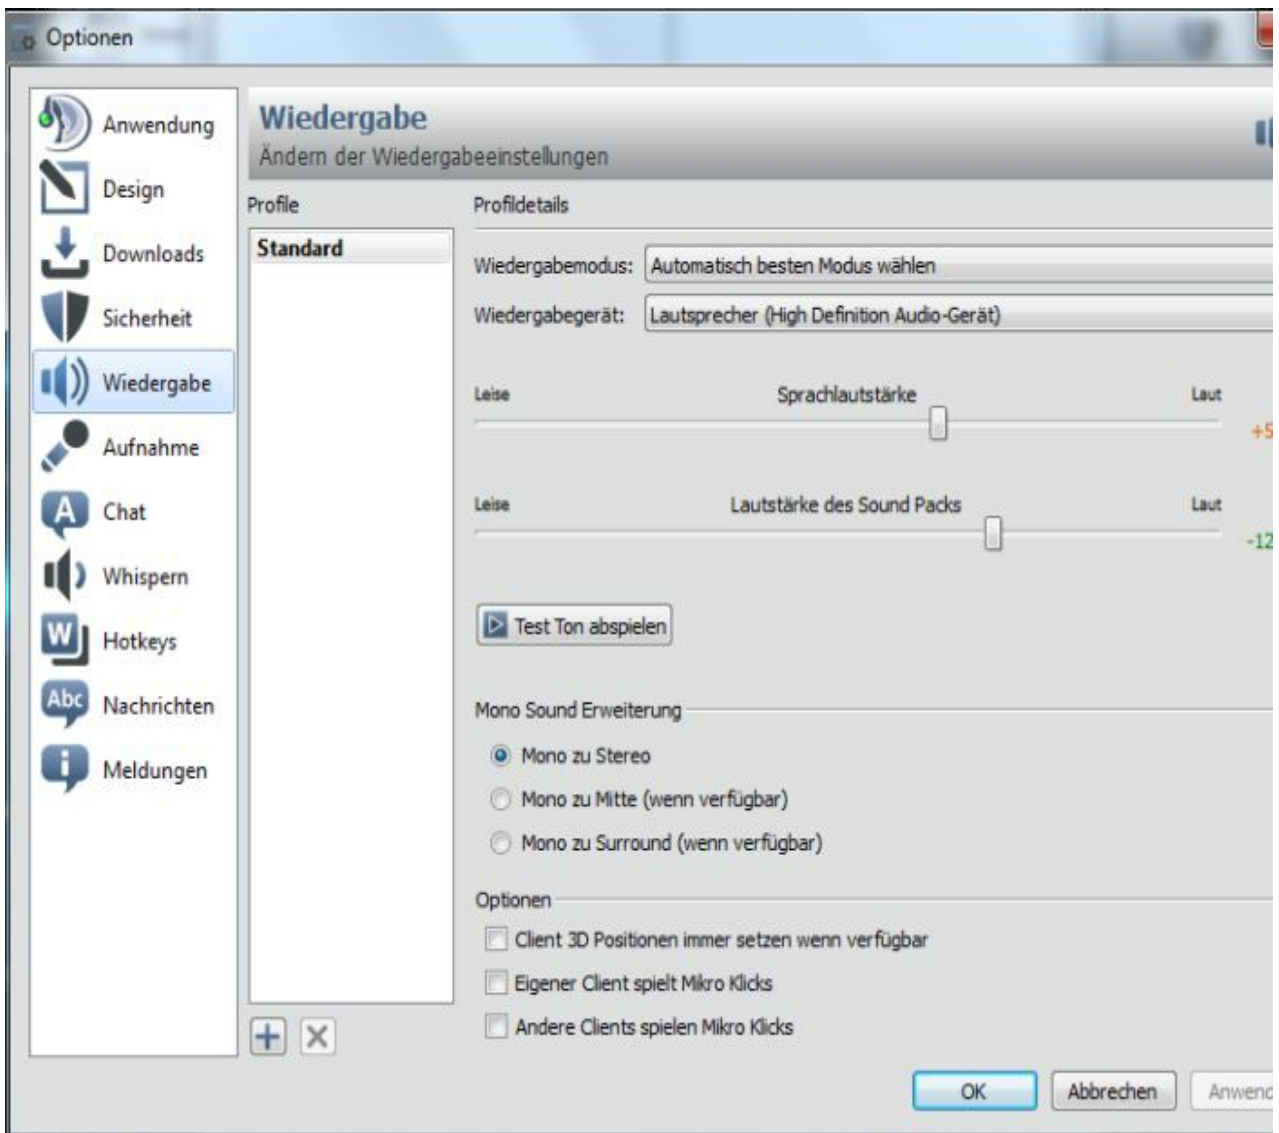

Hier nun noch den restlichen Bildern wie auf der Homepage schon beschrieben wurde einfach folgen.

Hier natürlich die eigene Soundkarte auswählen

Hier auch wieder die eigene Soundkarte auswählen.

!!! GLÜCKWUNSCH, WIR HABEN ES GESCHAFFT !!!
Sollten trotzdem noch Fragen auftauchen, einfach eine eMail
an Info@cbfunk-Deutschland.de schicken und ich versuche zu
helfen, natürlich versteht sich KOSTENLOS !!!