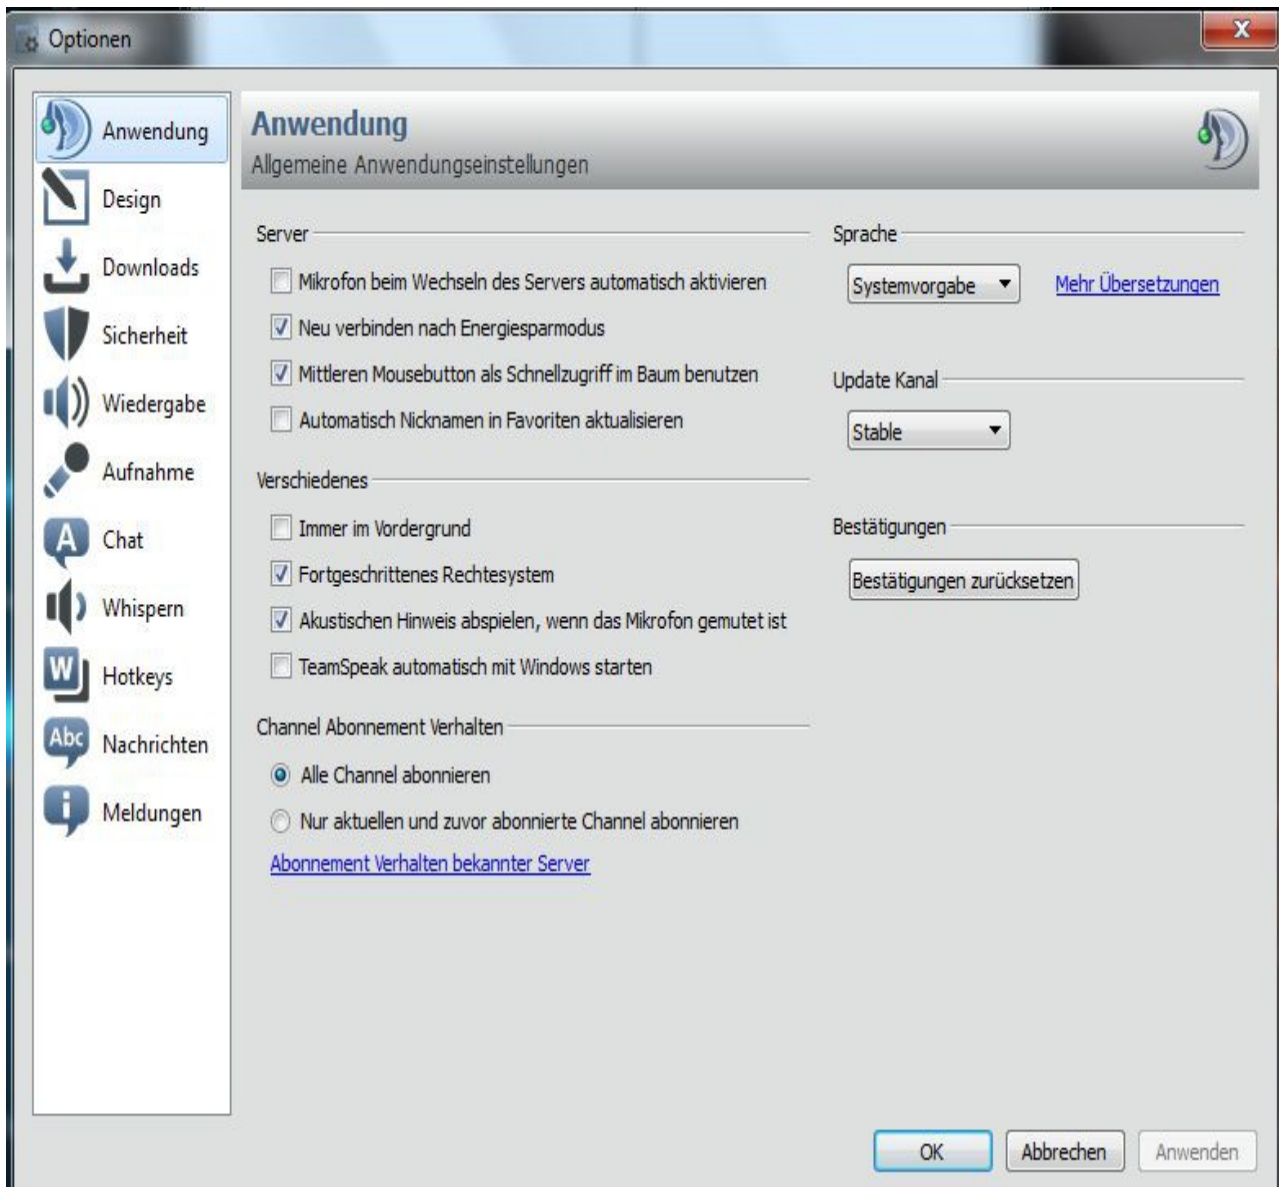

Hier nun noch den restlichen Bildern wie auf der Homepage schon beschrieben wurde einfach folgen.

Hier natürlich die eigene Soundkarte auswählen

Hier auch wieder die eigene Soundkarte auswählen.

!!! GLÜCKWUNSCH, WIR HABEN ES GESCHAFFT !!!
Sollten trotzdem noch Fragen auftauchen, einfach eine eMail
an Info@cbfunk-Deutschland.de schicken und ich versuche zu
helfen, natürlich versteht sich KOSTENLOS !!!