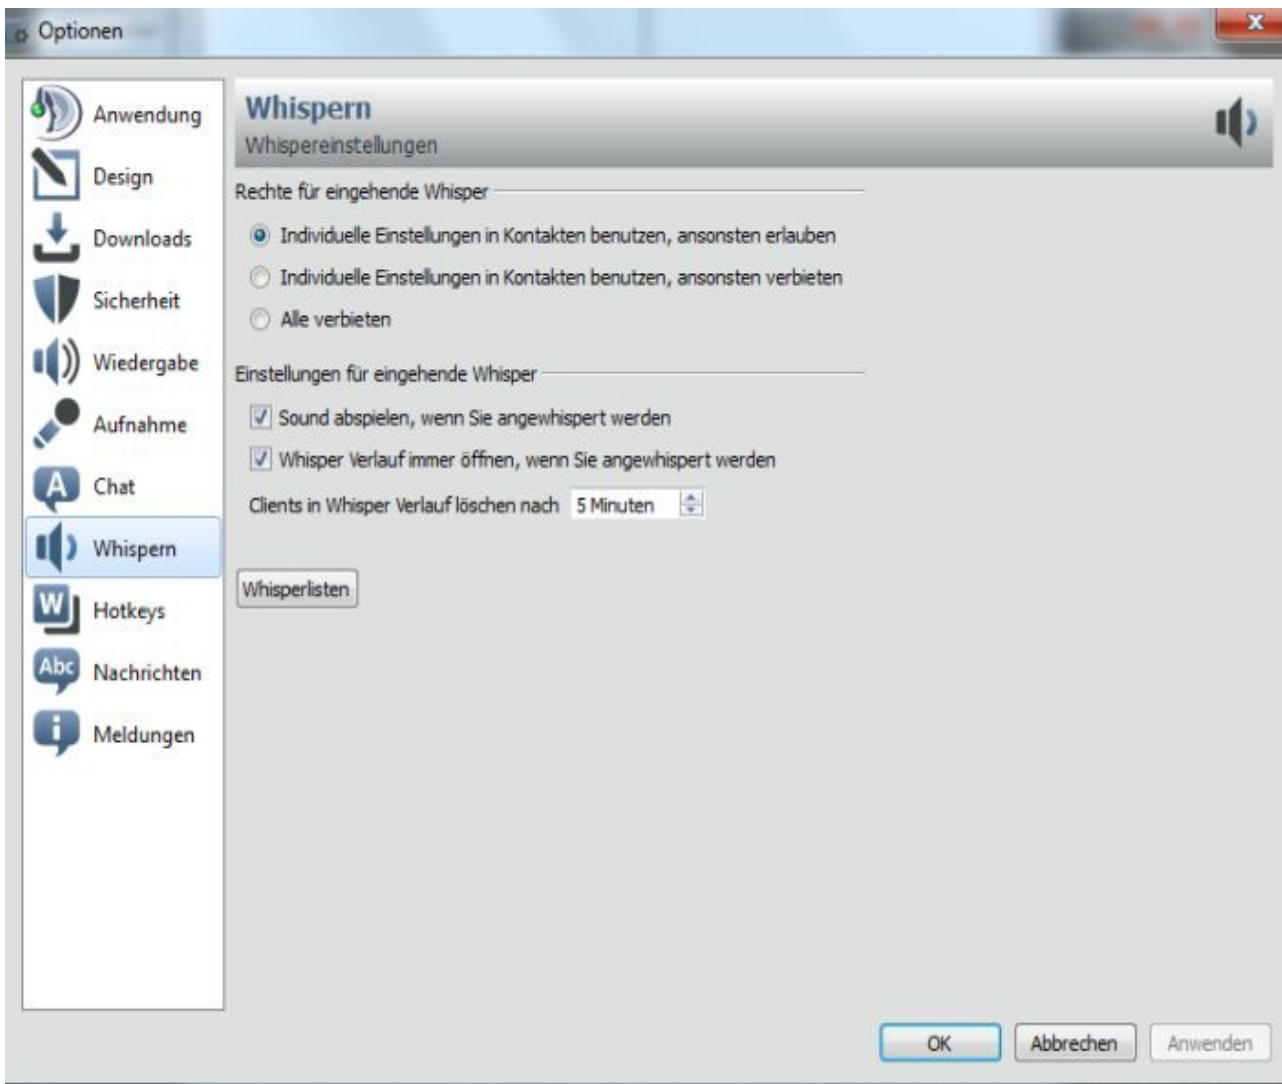

Hier nun noch den restlichen Bildern wie auf der Homepage schon beschrieben wurde einfach folgen.

Hier natürlich die eigene Soundkarte auswählen

Hier auch wieder die eigene Soundkarte auswählen.

!!! GLÜCKWUNSCH, WIR HABEN ES GESCHAFFT !!!
Sollten trotzdem noch Fragen auftauchen, einfach eine eMail
an Info@cbfunk-Deutschland.de schicken und ich versuche zu
helfen, natürlich versteht sich KOSTENLOS !!!